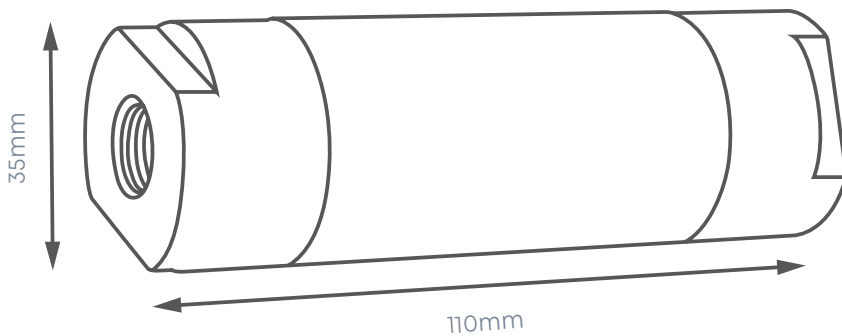

## Wo wird installiert?

- Der EVOcharge wird nach dem EVOdrink oder einem ähnlichen Filtersystem installiert
- Meistens in der Küche unter der Spüle

## Technische Daten

<b>Gesamtlänge</b>	110mm
<b>Durchmesser</b>	35mm
<b>Anschlüsse</b>	Eingang und Ausgang 1/4 Zoll
<b>Installation</b>	Trinkwasser-Installation nach DIN 1988
<b>Material</b>	Edelstahl, Werkstoff-Nr. 1.4401 und 1.4521 gemäss DIN EN 10088, DIN EN 10312, DVGW- Arbeitsblatt GW 541. <b>Hergestellt aus 100% korrosions- und erosionsbeständigen Materialien nach ISO-Norm.</b>