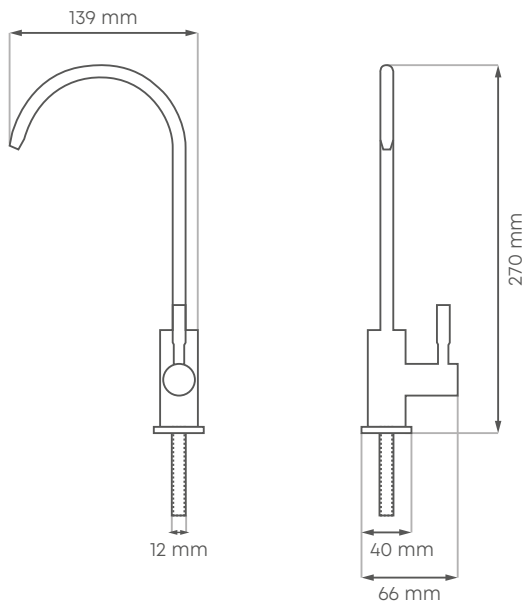

TECHNISCHE DATEN

1 in 1 Wasserhahn

Mit diesem 1 in 1 Wasserhahn von Evo-drop können Sie wie gewohnt Ihr Heiss- und Kaltwasser aus Ihrem jetzigen Wasserhahn bedienen und geniessen zusätzlich unser Evodrop-Wasser aus diesem einzelnen Wasserhahn, welcher an einem beliebigen Ort installiert werden kann.

E W 7 7 7 7

DIMENSION

FUNKTION

Funktion

1 in 1

Dimensionen

H 270 mm

B 66 mm

T 139 mm

Material

Edelstahl,
gestrichen