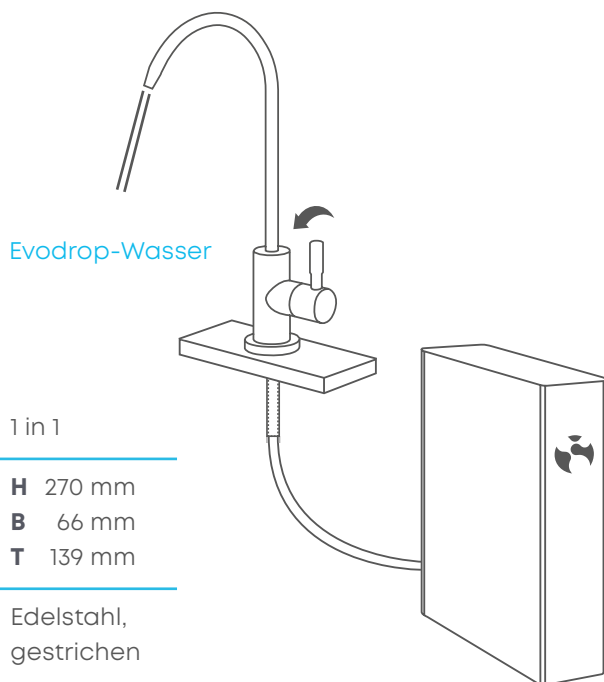

TECHNISCHE DATEN

1 in 1 Wasserhahn

Mit diesem 1 in 1 Wasserhahn von Evo-drop können Sie wie gewohnt Ihr Heiss- und Kaltwasser aus Ihrem jetzigen Wasserhahn bedienen und geniessen zusätzlich unser Evodrop-Wasser aus diesem einzelnen Wasserhahn, welcher an einem beliebigen Ort installiert werden kann.

E W 7 7 7 7

DIMENSION

FUNKTION

Funktion

1 in 1

Dimensionen

H 270 mm

B 66 mm

T 139 mm

Material

Edelstahl,
gestrichen