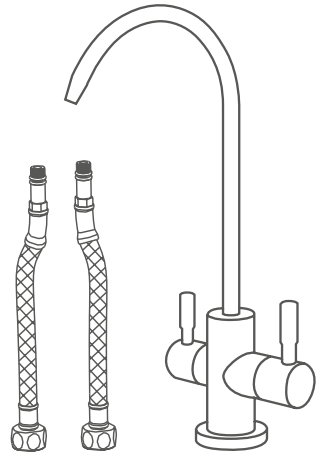

TECHNISCHE DATEN

2 in 1 Wasserhahn

Mit diesem 2 in 1 Wasserhahn von Evo-drop können Sie wie gewohnt Ihr Heiss- und Kaltwasser aus Ihrem jetzigen Wasserhahn bedienen und geniessen zusätzlich unser Evodrop-Wasser (Still und Sprudelnd / Wasserstoff) aus diesem einzelnen Wasserhahn, welcher an einem beliebigen Ort installiert werden kann.

EW211

DIMENSION

FUNKTION

Funktion

2 in 1

Dimensionen

H 270 mm

B 105 mm

T 139 mm

Material

Edelstahl,
gestrichen