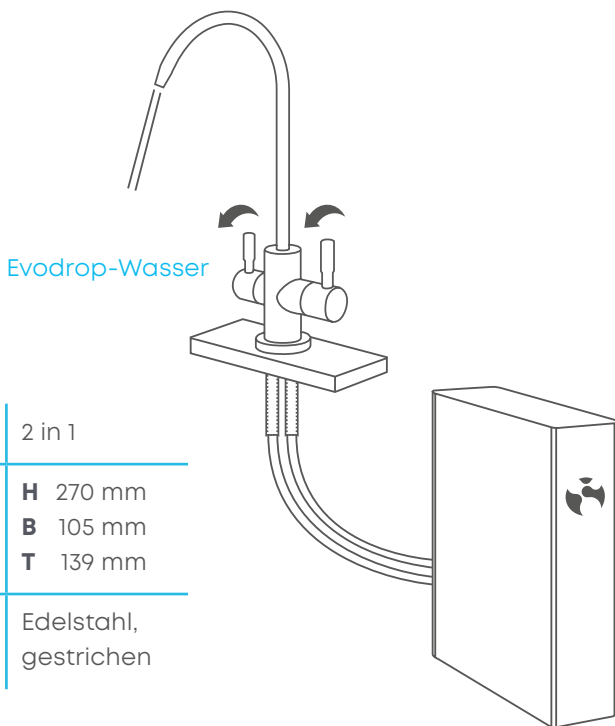

TECHNISCHE DATEN

2 in 1 Wasserhahn

Mit diesem 2 in 1 Wasserhahn von Evo-drop können Sie wie gewohnt Ihr Heiss- und Kaltwasser aus Ihrem jetzigen Wasserhahn bedienen und geniessen zusätzlich unser Evodrop-Wasser (Still und Sprudelnd / Wasserstoff) aus diesem einzelnen Wasserhahn, welcher an einem beliebigen Ort installiert werden kann.

EW211

DIMENSION

FUNKTION

Funktion

2 in 1

Dimensionen

H 270 mm

B 105 mm

T 139 mm

Material

Edelstahl,
gestrichen