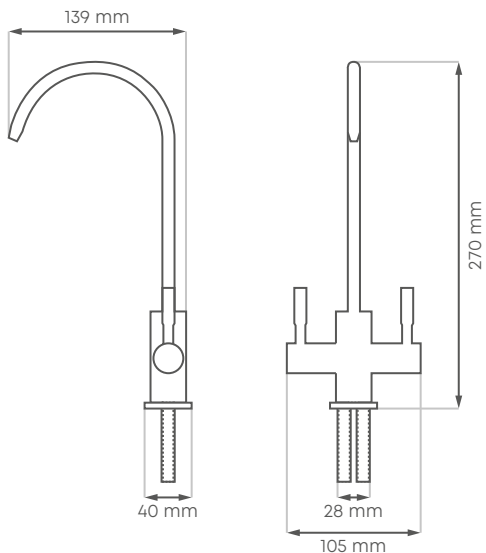

TECHNISCHE DATEN

2 in 1 Wasserhahn

Mit diesem 2 in 1 Wasserhahn von Evo-drop können Sie wie gewohnt Ihr Heiss- und Kaltwasser aus Ihrem jetzigen Wasserhahn bedienen und geniessen zusätzlich unser Evodrop-Wasser (Still und Sprudelnd / Wasserstoff) aus diesem einzelnen Wasserhahn, welcher an einem beliebigen Ort installiert werden kann.

EW211

DIMENSION

FUNKTION

Funktion

2 in 1

Dimensionen

H 270 mm

B 105 mm

T 139 mm

Material

Edelstahl,
gestrichen