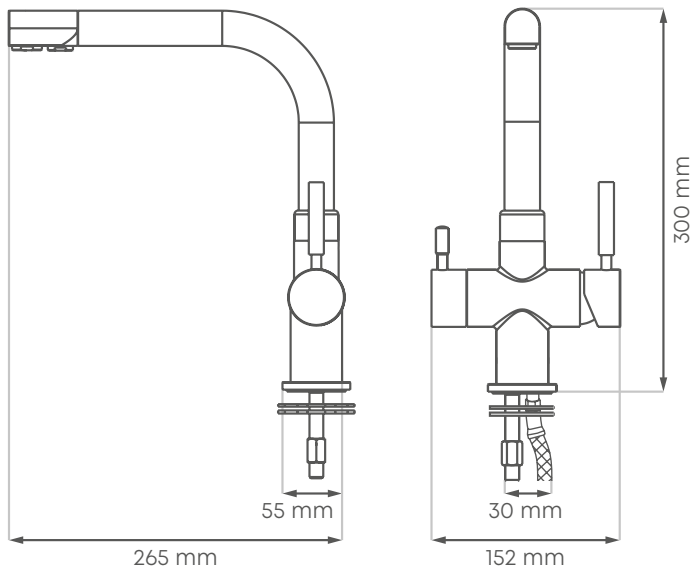

## 3 in 1 Wasserhahn

Der Wasserhahn ist das Herzstück einer schönen und funktionalen Küche. Mit diesem 3 in 1 Wasserhahn von Evodrop können Sie wie gewohnt Ihr Heiss- und Kaltwasser bedienen und geniessen zusätzlich unser Evodrop-Wasser aus einer getrennten Leitung im gleichen Wasserhahn!

# DIMENSION

# FUNKTION

**Funktion**

3 in 1

**Dimensionen**

**H** 300 mm

**B** 152 mm

**T** 265 mm

**Material**