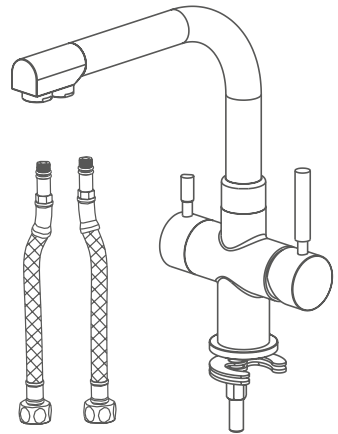

## 3 in 1 Wasserhahn

Der Wasserhahn ist das Herzstück einer schönen und funktionalen Küche. Mit diesem 3 in 1 Wasserhahn von Evodrop können Sie wie gewohnt Ihr Heiss- und Kaltwasser bedienen und geniessen zusätzlich unser Evodrop-Wasser aus einer getrennten Leitung im gleichen Wasserhahn!

# DIMENSION

# FUNKTION

**Funktion**

3 in 1

**Dimensionen**

**H** 300 mm

**B** 152 mm

**T** 265 mm

**Material**

Edelstahl,  
gestrichen