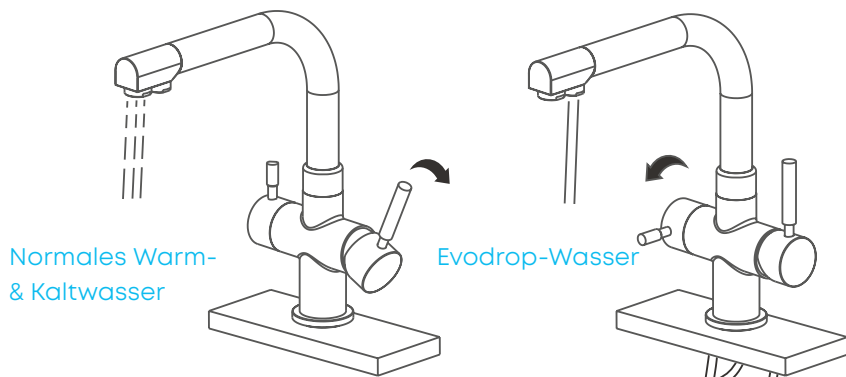

DIMENSION

FUNKTION

Funktion

3 in 1

Dimensionen

H 300 mm

B 152 mm

T 265 mm

Material

Edelstahl,
gestrichen