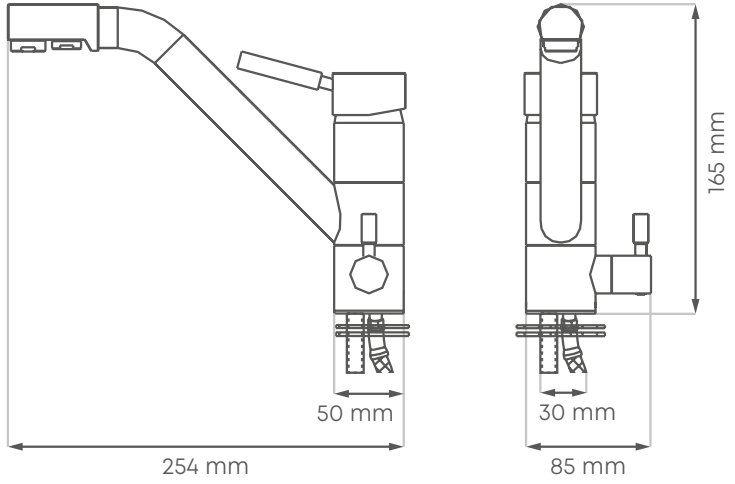

### 3 in 1 Wasserhahn

Der Wasserhahn ist das Herzstück einer schönen und funktionalen Küche. Mit diesem 3 in 1 Wasserhahn von Evodrop können Sie wie gewohnt Ihr Heiss- und Kaltwasser bedienen und geniessen zusätzlich unser Evodrop-Wasser aus einer getrennten Leitung im gleichen Wasserhahn!

# DIMENSION

# FUNKTION

Normales Warm- & Kaltwasser

Evodrop-Wasser

**Funktion**

3 in 1

**Dimensionen**

**H** 165 mm

**B** 85 mm

**T** 254 mm

**Material**

Edelstahl,  
gestrichen