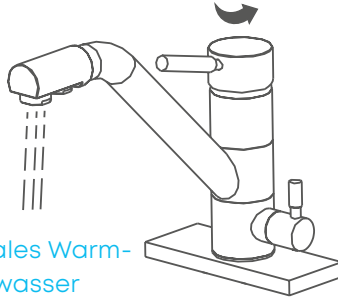

### 3 in 1 Wasserhahn

Der Wasserhahn ist das Herzstück einer schönen und funktionalen Küche. Mit diesem 3 in 1 Wasserhahn von Evodrop können Sie wie gewohnt Ihr Heiss- und Kaltwasser bedienen und geniessen zusätzlich unser Evodrop-Wasser aus einer getrennten Leitung im gleichen Wasserhahn!

# FUNKTION

Normales Warm- & Kaltwasser

Evodrop-Wasser

**Funktion**

3 in 1

**Dimensionen**

**H** 165 mm

**B** 85 mm