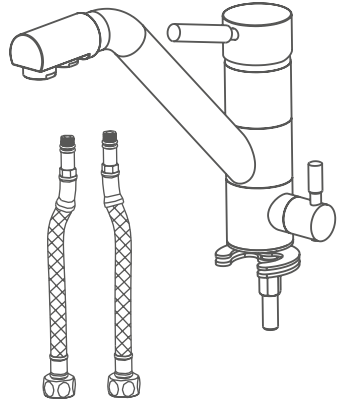

### 3 in 1 Wasserhahn

Der Wasserhahn ist das Herzstück einer schönen und funktionalen Küche. Mit diesem 3 in 1 Wasserhahn von Evodrop können Sie wie gewohnt Ihr Heiss- und Kaltwasser bedienen und geniessen zusätzlich unser Evodrop-Wasser aus einer getrennten Leitung im gleichen Wasserhahn!

# DIMENSION

# FUNKTION

Normales Warm- & Kaltwasser

Evodrop-Wasser

**Funktion**

3 in 1

**Dimensionen**

**H** 165 mm

**B** 85 mm

**T** 254 mm

**Material**

Edelstahl,  
gestrichen