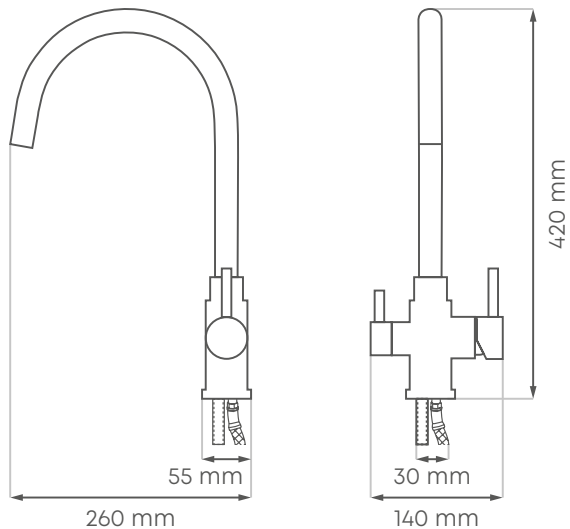

### 3 in 1 Wasserhahn

Der Wasserhahn ist das Herzstück einer schönen und funktionalen Küche. Mit diesem 3 in 1 Wasserhahn von Evodrop können Sie wie gewohnt Ihr Heiss- und Kaltwasser bedienen und geniessen zusätzlich unser Evodrop-Wasser aus einer getrennten Leitung im gleichen Wasserhahn!

# DIMENSION

# FUNKTION

**Funktion**

3 in 1

**Dimensionen**

**H** 420 mm

**B** 140 mm

**T** 260 mm

**Material**