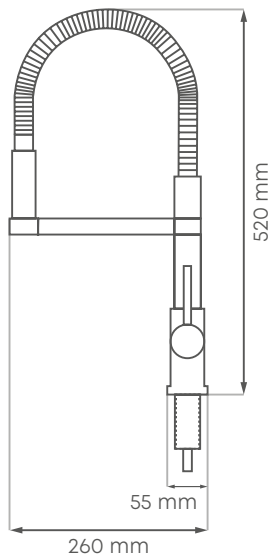

TECHNISCHE DATEN

3 in 1 Wasserhahn

Der Wasserhahn ist das Herzstück einer schönen und funktionalen Küche. Mit diesem 3 in 1 Wasserhahn von Evodrop können Sie wie gewohnt Ihr Heiss- und Kaltwasser bedienen und geniessen zusätzlich unser Evodrop-Wasser aus einer getrennten Leitung im gleichen Wasserhahn!

EW 314

DIMENSION

FUNKTION

Normales Warm- & Kaltwasser

Evodrop-Wasser

Funktion

3 in 1

Dimensionen

H 520 mm

B 143 mm

T 260 mm

Material

Edelstahl,
gestrichen