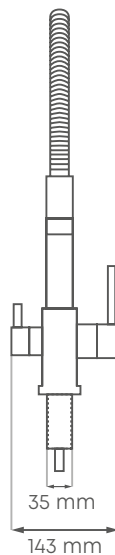

TECHNISCHE DATEN

3 in 1 Wasserhahn

Der Wasserhahn ist das Herzstück einer schönen und funktionalen Küche. Mit diesem 3 in 1 Wasserhahn von Evodrop können Sie wie gewohnt Ihr Heiss- und Kaltwasser bedienen und geniessen zusätzlich unser Evodrop-Wasser aus einer getrennten Leitung im gleichen Wasserhahn!

EW 314

DIMENSION

FUNKTION

Normales Warm- & Kaltwasser

Evodrop-Wasser

Funktion

3 in 1

Dimensionen

H 520 mm

B 143 mm

T 260 mm

Material

Edelstahl,
gestrichen