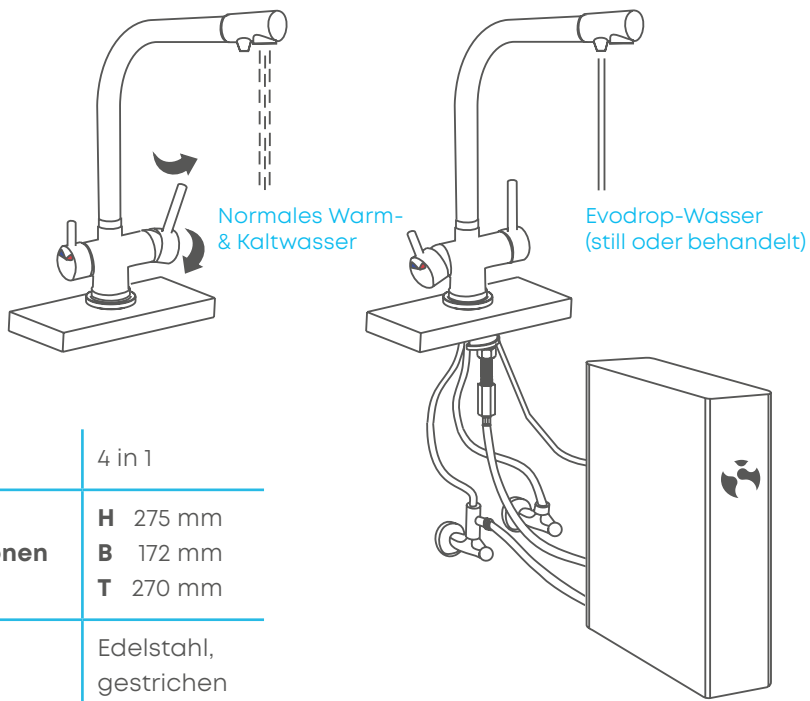

## 4 in 1 Wasserhahn

Der Wasserhahn ist das Herzstück einer schönen und funktionalen Küche. Mit diesem 4 in 1 Wasserhahn von Evodrop können Sie wie gewohnt Ihr Heiss- und Kaltwasser bedienen und geniessen zusätzlich unser Evodrop-Wasser (Still und Sprudelnd / Wasserstoff) aus einer getrennten Leitung im gleichen Wasserhahn!

# DIMENSION

# FUNKTION

**Funktion**

4 in 1

**Dimensionen**

**H** 275 mm

**B** 172 mm

**T** 270 mm

**Material**

Edelstahl,  
gestrichen