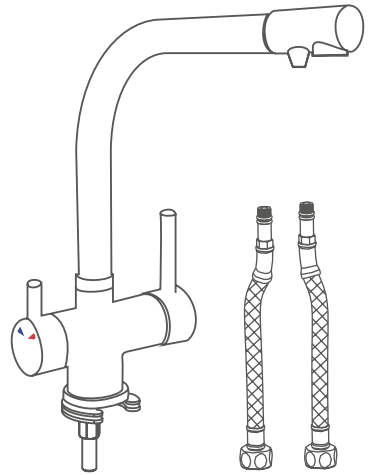

## 4 in 1 Wasserhahn

Der Wasserhahn ist das Herzstück einer schönen und funktionalen Küche. Mit diesem 4 in 1 Wasserhahn von Evodrop können Sie wie gewohnt Ihr Heiss- und Kaltwasser bedienen und geniessen zusätzlich unser Evodrop-Wasser (Still und Sprudelnd / Wasserstoff) aus einer getrennten Leitung im gleichen Wasserhahn!

# DIMENSION

# FUNKTION

**Funktion**

4 in 1

**Dimensionen**

**H** 275 mm

**B** 172 mm

**T** 270 mm

**Material**

Edelstahl,  
gestrichen