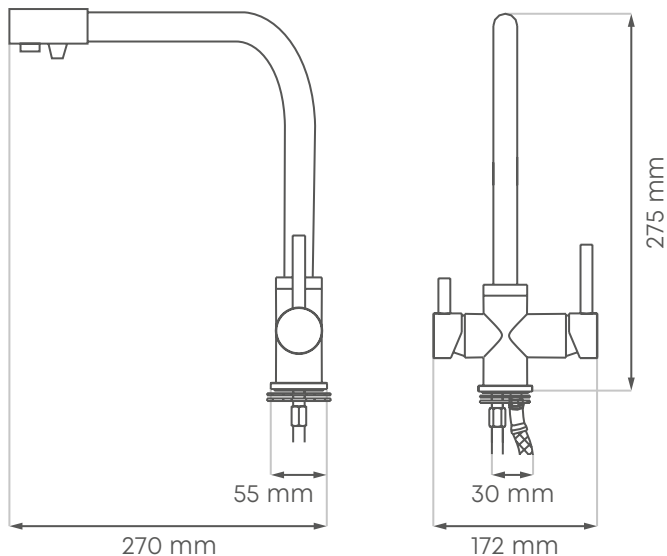

## 4 in 1 Wasserhahn

Der Wasserhahn ist das Herzstück einer schönen und funktionalen Küche. Mit diesem 4 in 1 Wasserhahn von Evodrop können Sie wie gewohnt Ihr Heiss- und Kaltwasser bedienen und geniessen zusätzlich unser Evodrop-Wasser (Still und Sprudelnd / Wasserstoff) aus einer getrennten Leitung im gleichen Wasserhahn!

# DIMENSION

# FUNKTION

**Funktion**

4 in 1

**Dimensionen**

**H** 275 mm

**B** 172 mm

**T** 270 mm

**Material**